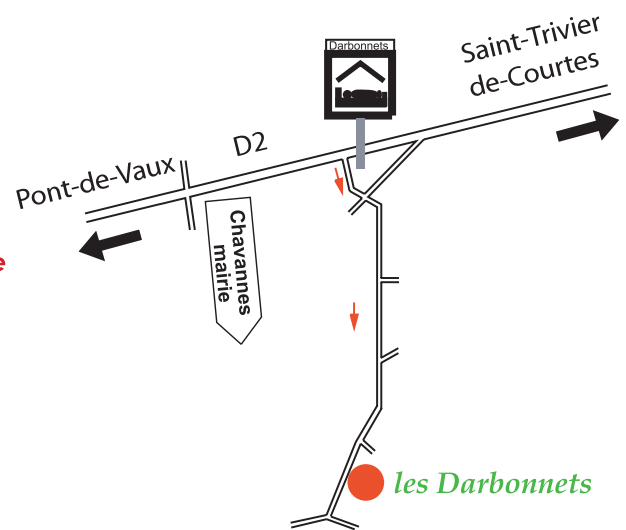

les Darbonnets

GPS : N 46°26'18" / E 05°00'42" ou N 46.4384 / E 05.0117

Vous arrivez de Paris ? Sortie Tournus ((n°27). Direction Pont-de-Vaux.
A Pont-de-Vaux direction Saint-Trivier. A 5 km panneau Darbonnets sur la droite.

Vous arrivez de Lyon ? Sortie Pont-de-Vaux (n°28).
A Pont-de-Vaux direction Saint-Trivier. A 5 km panneau Darbonnets sur la droite.

Vous arrivez de Bourg-en-Bresse ? Direction Chalon.
A Saint-Trivier, direction Pont-de-Vaux. A 5 km panneau Darbonnets sur la gauche.

Vous arrivez par l'A39 ? Sortie Saint-Trivier (n°10). Direction Saint-Trivier.
Puis direction Pont-de-Vaux. A 5 km panneau Darbonnets sur la gauche.

Vous arrivez de Genève par l'A40 ? Direction Bourg-en-Bresse, puis Mâcon.
Sortie Montrevel (n°5). Direction Chalon. A Saint-Trivier, direction Pont-de-Vaux.
A 5 km panneau Darbonnets sur la gauche.