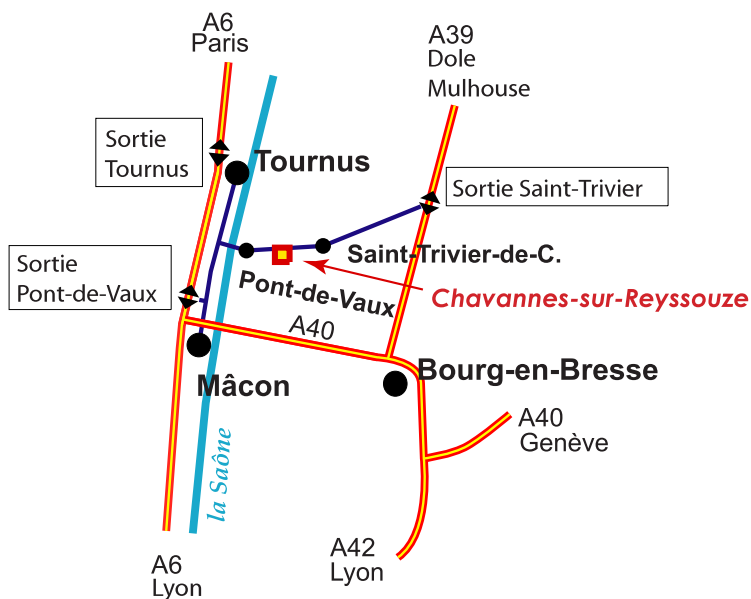

les Darbonnets

GPS : N 46°26'18" / E 05°00'42" ou N 46.4384 / E 05.0117

Vous arrivez de Paris ? Sortie Tournus ((n°27). Direction Pont-de-Vaux.
A Pont-de-Vaux direction Saint-Trivier. A 5 km panneau Darbonnets sur la droite.

Vous arrivez de Lyon ? Sortie Pont-de-Vaux (n°28).
A Pont-de-Vaux direction Saint-Trivier. A 5 km panneau Darbonnets sur la droite.

Vous arrivez de Bourg-en-Bresse ? Direction Chalon.
A Saint-Trivier, direction Pont-de-Vaux. A 5 km panneau Darbonnets sur la gauche.

Vous arrivez par l'A39 ? Sortie Saint-Trivier (n°10). Direction Saint-Trivier.
Puis direction Pont-de-Vaux. A 5 km panneau Darbonnets sur la gauche.

Vous arrivez de Genève par l'A40 ? Direction Bourg-en-Bresse, puis Mâcon.
Sortie Montrevel (n°5). Direction Chalon. A Saint-Trivier, direction Pont-de-Vaux.
A 5 km panneau Darbonnets sur la gauche.